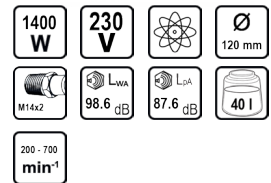

Миксер 1400W 2-ск. 200-700min-1 55Nm LED RD-HM08

Артикулен номер: **078509**

Баркод: **3800972009158**

- ✓ LED осветление за по-удобна работа
- ✓ 2 скорости
- ✓ Мощен мотор
- ✓ Регулируеми обороти

ТЕХНИЧЕСКИ ХАРАКТЕРИСТИКИ

Параметър	Мерна единица	Стойност
Диаметър	mm	120
Дължина на кабела	m	2
Захват		M14x2
Макс. обороти без натоварване	min-1	200 - 700
Механични скорости		2
Номинална мощност	W	1400
Ниво на вибрации Ah неопределеност K = 1.5	m/s ²	3.19
Ниво на звукова мощност LwA Неопределеност K=3	dB	98.6
Ниво на звуково налягане LpA Неопределеност K=3	dB(A)	87.6
Номинално захранващо напрежение	V	230
Регулируеми обороти		Да
Тип захранване		Мрежово
Макс. обем на разтвора	l	40